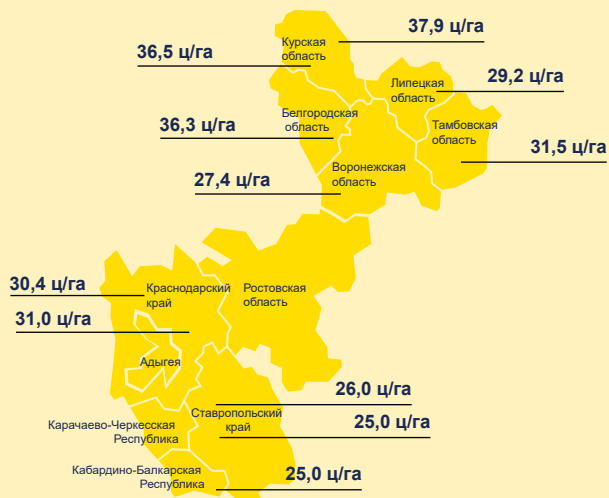

### ТОЛЕРАНТНОСТЬ К ЗАБОЛЕВАНИЯМ

Полегание:	7
Фомопсис:	8
Болезни корзинки:	8
Болезни стебля:	8
Вертициллез:	8

1-3 слабо | 4-6 хорошо | 7-9 отлично

Подробнее на YouTube канале  
MAS Seeds Россия

### Результаты урожайности

Урожайность: 2021 год

Результаты в пересчете на стандартную влажность 7%