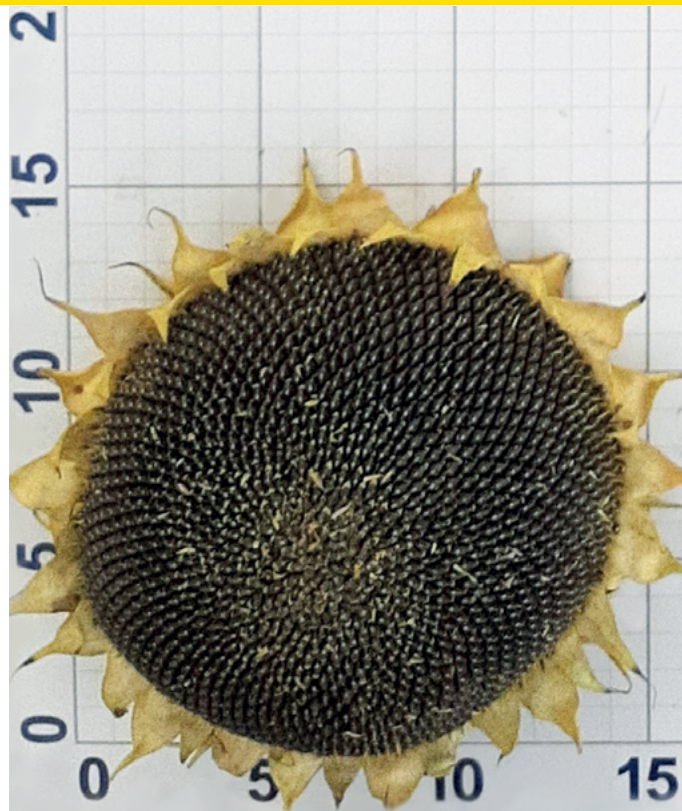

# ПОДСОЛНЕЧНИК

СРЕДНЕСПЕЛЫЙ

### ХАРАКТЕРИСТИКИ

Цветение:	среднепозднее
Высота растения:	высокорослое
Форма корзинки:	выпуклая
Положение корзинки:	наклонена
Масса 1000 семян:	52 - 58 г